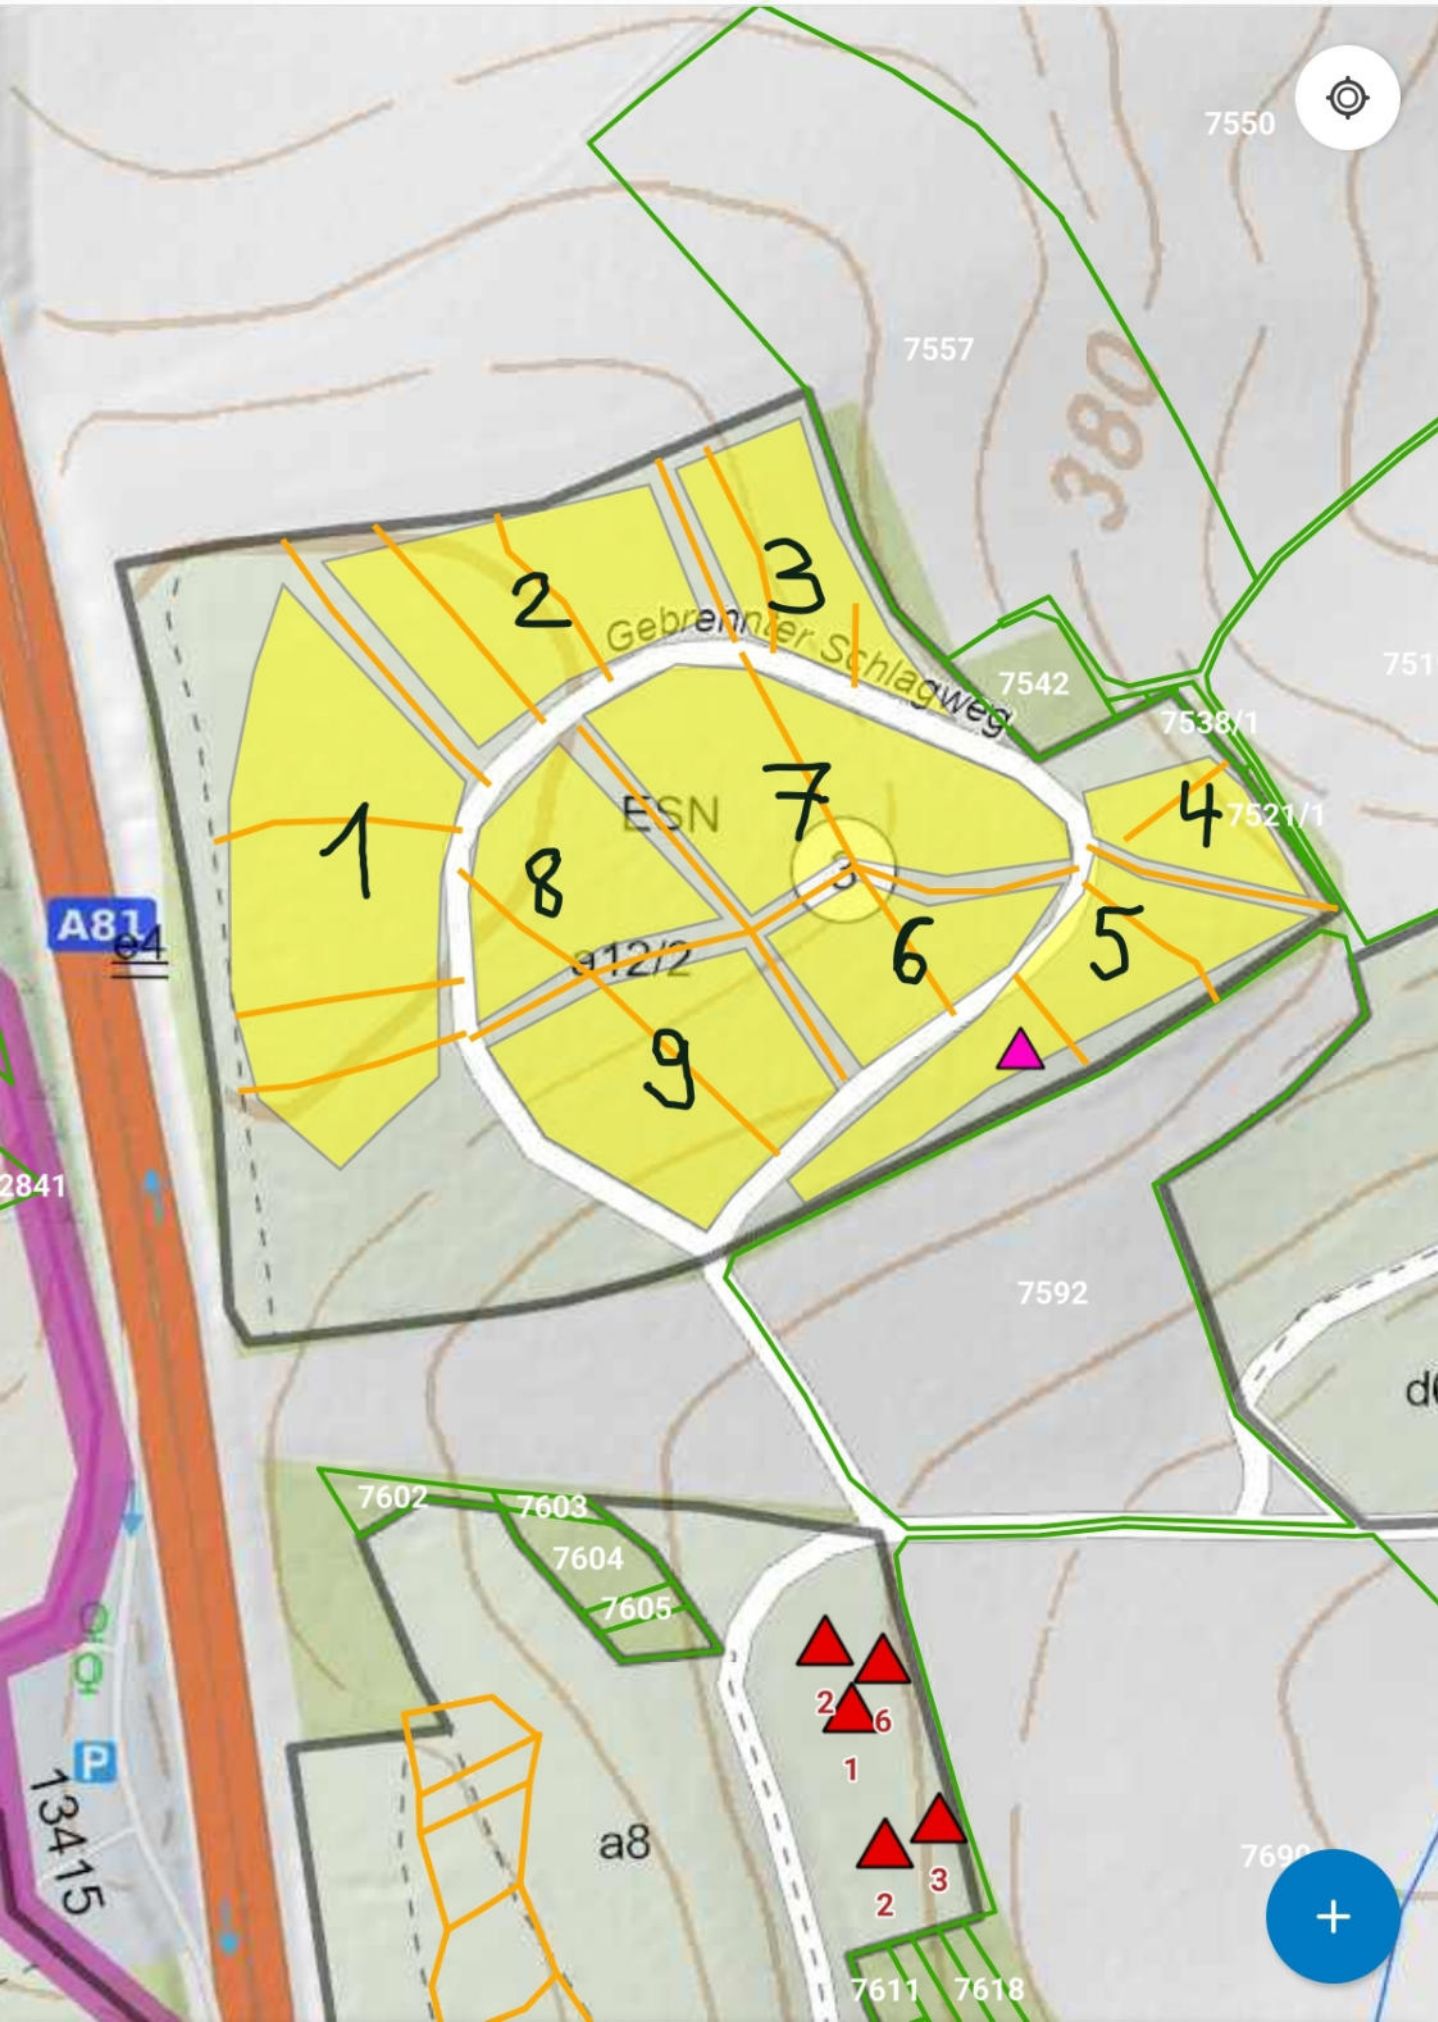

GPS-Genauigkeit 3,8 m

7550

7557

380

Gebrenner Schlagweg

ESN

A81

2841

7592

7602

7603

7604

7605

312/2

a8

13415